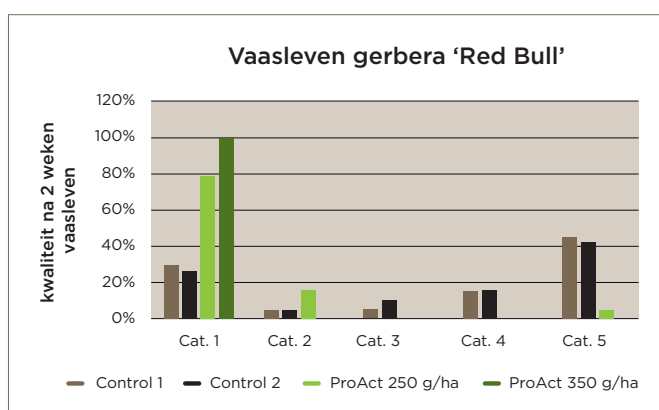

Demo's en proeven

Tijdens dit onderzoek in Mexico (2001) werd een toename in het aantal stelen geconstateerd. Tevens was de kwaliteit van de behandelde stelen beter tijdens de vaasleventesten. Categorie 1 zijn 'zeer goed ogende bloemen', categorie 5 zijn 'zeer slecht ogende bloemen'.

Het vaasleven is getoetst in een oplossing van aluminiumsulfaat tijdens een periode van 2 weken op kamertemperatuur. De kwaliteit van de bloemen is gescoord door visuele observatie.

Type	Doel	Timing	Dosering
Snijgerbera	Steel-/bloem-aantal, calcium-mobilisatie en oogstkwaliteit	2 weken voor bloei + iedere 14 dagen tot einde oogst	150 gram/ha
	Anti-stress	Tijdens hitteperiode / In combinatie met gewasbescherming	150 gram/ha
Potgerbera	Steel-/bloem-aantal, calcium-mobilisatie en oogstkwaliteit	Na oppotten, + iedere 14 dagen	150 gram/ha
	Transport-stress-vermindering (potgerbera's)	7-14 dagen voor transport	150 gram/ha

Dosering en timing