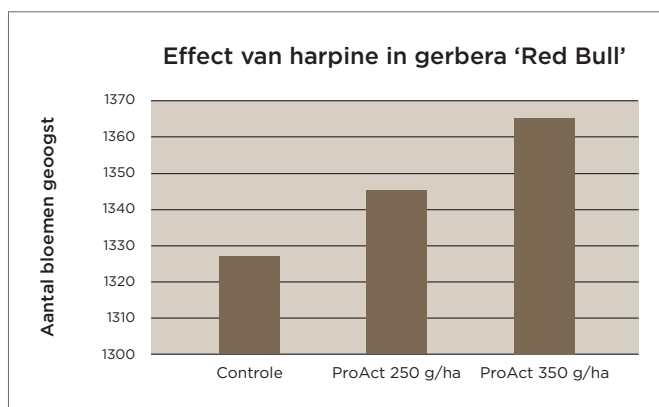

Demo's en proeven

Tijdens dit onderzoek in Mexico (2001) werd een toename in het aantal stelen geconstateerd. Tevens was de kwaliteit van de behandelde stelen beter tijdens de vaasleventesten. Categorie 1 zijn 'zeer goed ogende bloemen', categorie 5 zijn 'zeer slecht ogende bloemen'.

Het vaasleven is getoetst in een oplossing van aluminiumsulfaat tijdens een periode van 2 weken op kamertemperatuur. De kwaliteit van de bloemen is gescoord door visuele observatie.

Type	Doel	Timing	Dosering
Snijgerbera	Steel-/bloem-aantal, calcium-mobilisatie en oogstkwaliteit	2 weken voor bloei + iedere 14 dagen tot einde oogst	150 gram/ha
	Anti-stress	Tijdens hitteperiode / In combinatie met gewasbescherming	150 gram/ha
Potgerbera	Steel-/bloem-aantal, calcium-mobilisatie en oogstkwaliteit	Na oppotten, + iedere 14 dagen	150 gram/ha
	Transport-stress-vermindering (potgerbera's)	7-14 dagen voor transport	150 gram/ha

Dosering en timing